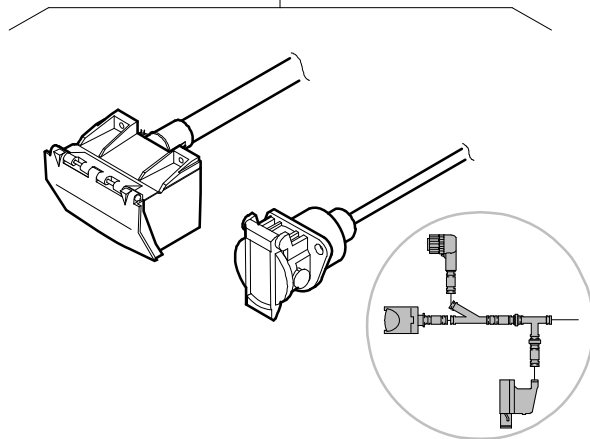

GROVE

VARIANTEN E.-TEILE ANHÄNGERBETRIEB
VARIANTS ELECTR. PARTS, TRAILER CONTROL

BILDТАFЕL
PICTORIAL DISPLAY

GMK4080-3

12.21

3283499-ETL D

1/1

1

2

VORLAGE

3

4

5