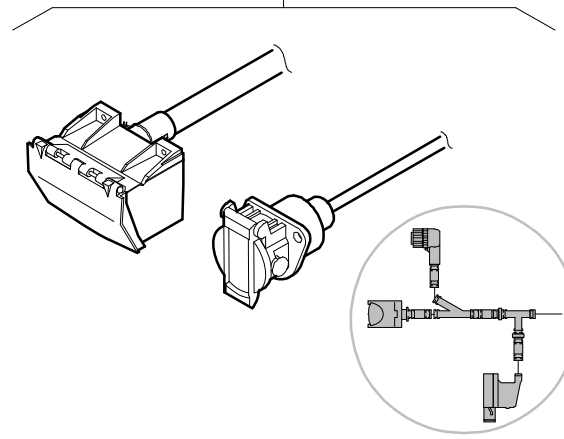

GROVE

VARIANTEN E.-TEILE ANHÄNGERBETRIEB
VARIANTS ELECTR. PARTS, TRAILER CONTROL

BILDТАFЕL
PICTORIAL DISPLAY

GMK4080-3

12.21

3283499-ETL D

1/1

1

2

VORLAGE

3

4

5